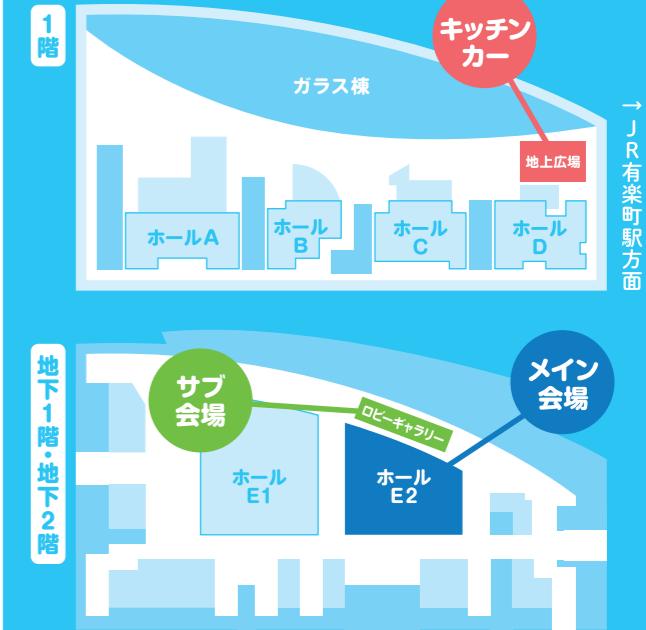

## 情報収集エリア

移住や観光に関する様々な  
冊子等をご用意しています!  
写真展も同時開催!

ホール E2

## キッズスペース

木のおもちゃで遊ぶことができます!

ホール E2

## ステージ

石見神楽や  
しまねっこパフォーマンス、  
クイズ大会などを開催!

メインステージプログラム

クイズ大会では上位入賞者にプレゼントがあります!

11:10	石見神楽上演(演目:大蛇)
12:00	移住支援制度紹介&島根クイズ
13:00	しまねっこパフォーマンス
14:00	島根暮らしリレートーク&島根クイズ
15:00	しまねっこパフォーマンス
15:30	石見神楽上演(演目:恵比須)

※プログラムは変更の可能性があります。  
最新情報は特設サイトをご確認ください。

JR有楽町駅から  
徒歩1分!

東京国際フォーラムの  
3つのフロアを使って  
過去最大のスケールで開催!

ホール E2